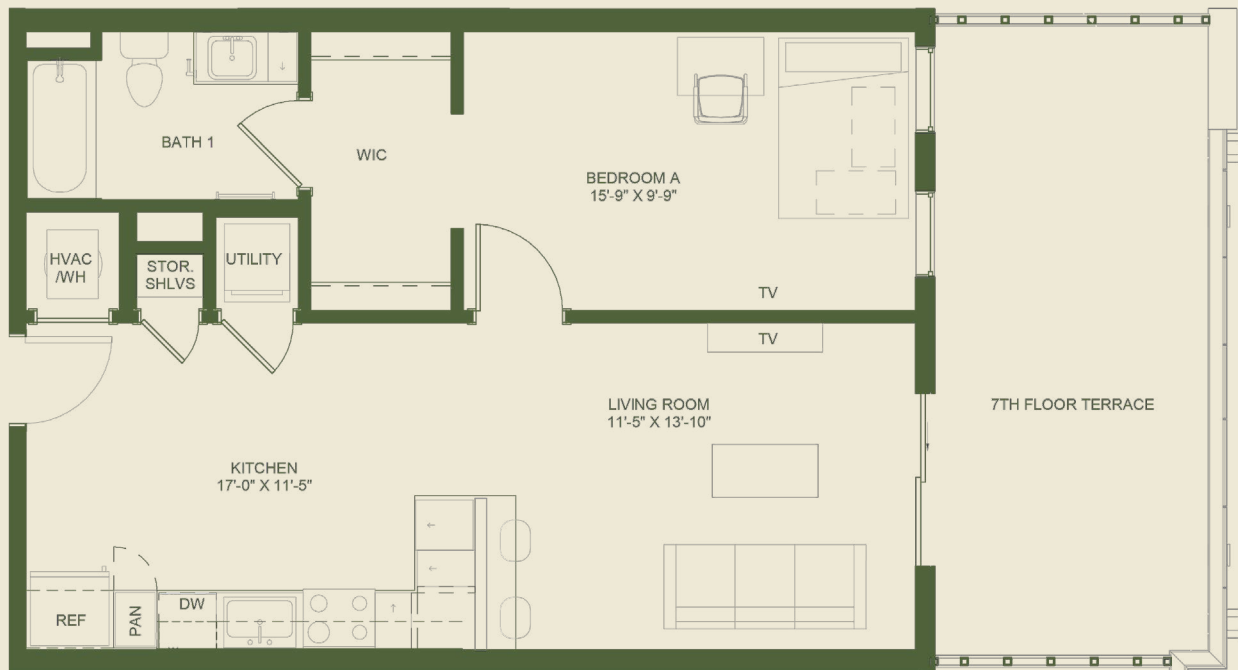

RAMBLER

The Tumbleweed

A3

1 bed / 1 bath
705 sq. ft.

AD 2513 Seton Ave
Austin, TX 78705

A:

Notes:

RAMBLER

The Tumbleweed

A3

1 bed / 1 bath
705 sq. ft.

AD 2513 Seton Ave
Austin, TX 78705

A:

Notes: