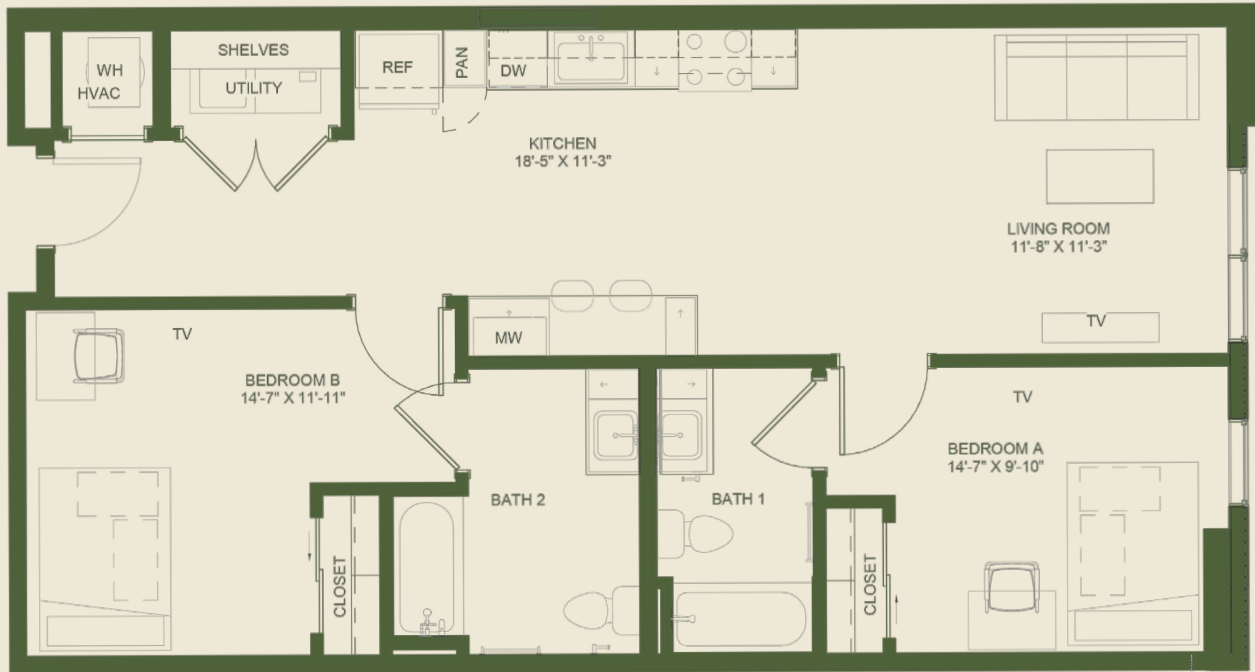

RAMBLER

The Sotol

B4

2 bed / 2 bath
924 SQ. FT.

AD 2513 Seton Ave
Austin, TX 78705

A: _____

B: _____

Notes: _____

RAMBLER

The Sotol

B4

2 bed / 2 bath
924 sq. ft.

AD 2513 Seton Ave
Austin, TX 78705

A:

B:

Notes:

RAMBLER

The Sotol

B4-A

2 bed / 2 bath
924 SQ. FT.

AD 2513 Seton Ave
Austin, TX 78705

A: _____

B: _____

Notes: _____
