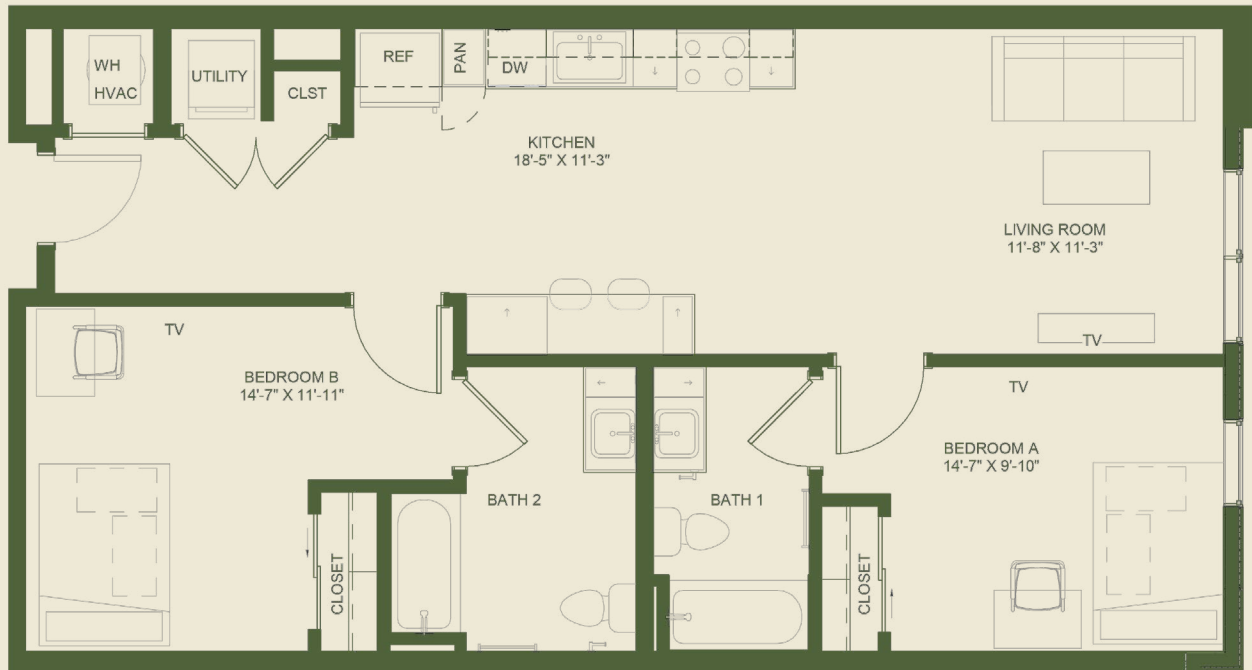

RAMBLER

The Sotol

B4

2 bed / 2 bath
924 SQ. FT.

AD 2513 Seton Ave
Austin, TX 78705

A: _____

B: _____

Notes: _____

RAMBLER

The Sotol

B4

2 bed / 2 bath
924 sq. ft.

AD 2513 Seton Ave
Austin, TX 78705

A:

B:

Notes:

RAMBLER

The Sotol

B4-A

2 bed / 2 bath
924 SQ. FT.

AD 2513 Seton Ave
Austin, TX 78705

A: _____

B: _____

Notes: _____
