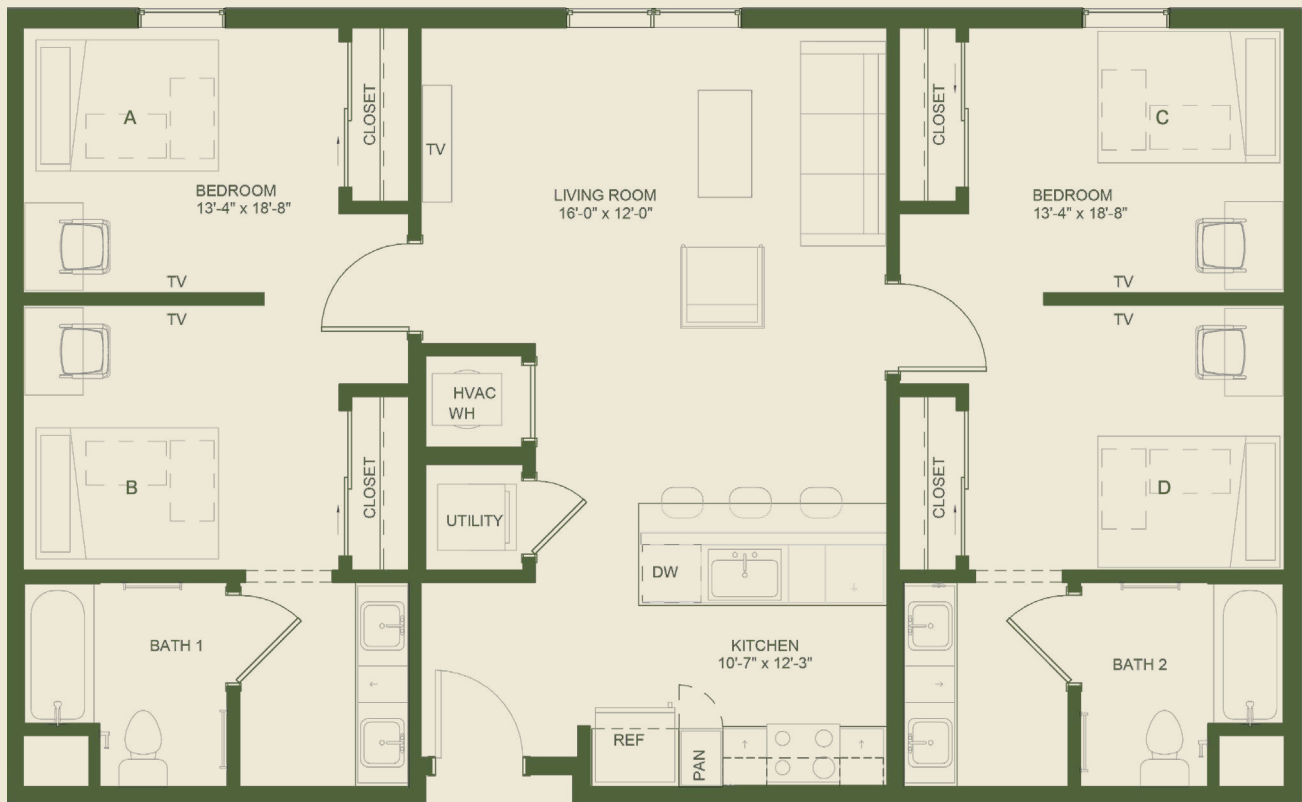

RAMBLER

The Sepia

B8

4 bed / 2 bath

1187 SQ. FT.

AD 2513 Seton Ave
Austin, TX 78705

RAMBLERATX.COM

A: _____

B: _____

C: _____

D: _____

Notes:

RAMBLER

The Sepia

B8

4 bed / 2 bath
1187 SQ. FT.

The Sepia

B8-A

4 bed / 2 bath

1187 SQ. FT.

AD 2513 Seton Ave
Austin, TX 78705

RAMBLERATX.COM

A: _____

B: _____

C: _____

D: _____

Notes:

RAMBLER

The Sepia

B8-A

4 bed / 2 bath
1187 SQ. FT.

AD 2513 Seton Ave
Austin, TX 78705