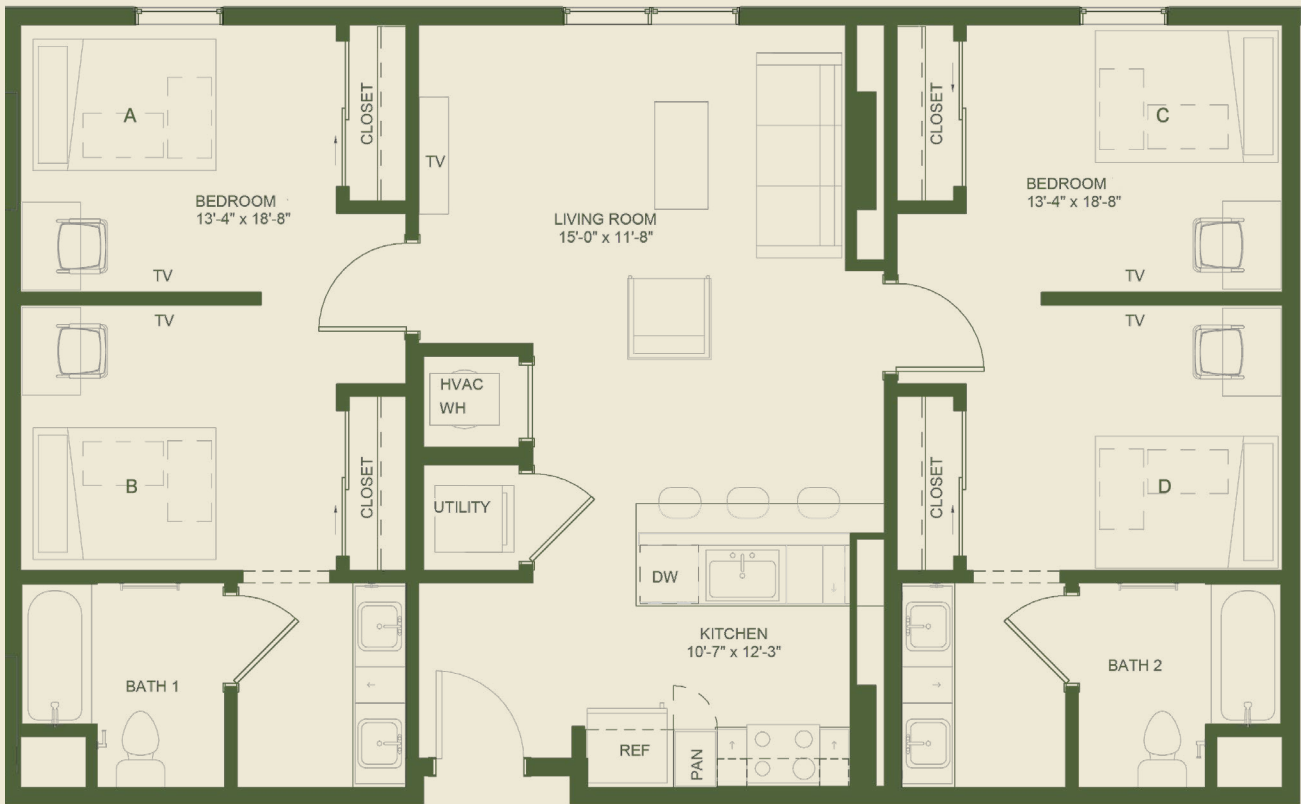

B: _____

C: _____

D: _____

Notes:

RAMBLER

The Sepia

B8

4 bed / 2 bath
1187 SQ. FT.

The Sepia

B8-A

4 bed / 2 bath

1187 SQ. FT.

AD 2513 Seton Ave
Austin, TX 78705

RAMBLERATX.COM

A: _____

B: _____

C: _____

D: _____

Notes:

RAMBLER

The Sepia

B8-A

4 bed / 2 bath
1187 SQ. FT.

AD 2513 Seton Ave
Austin, TX 78705