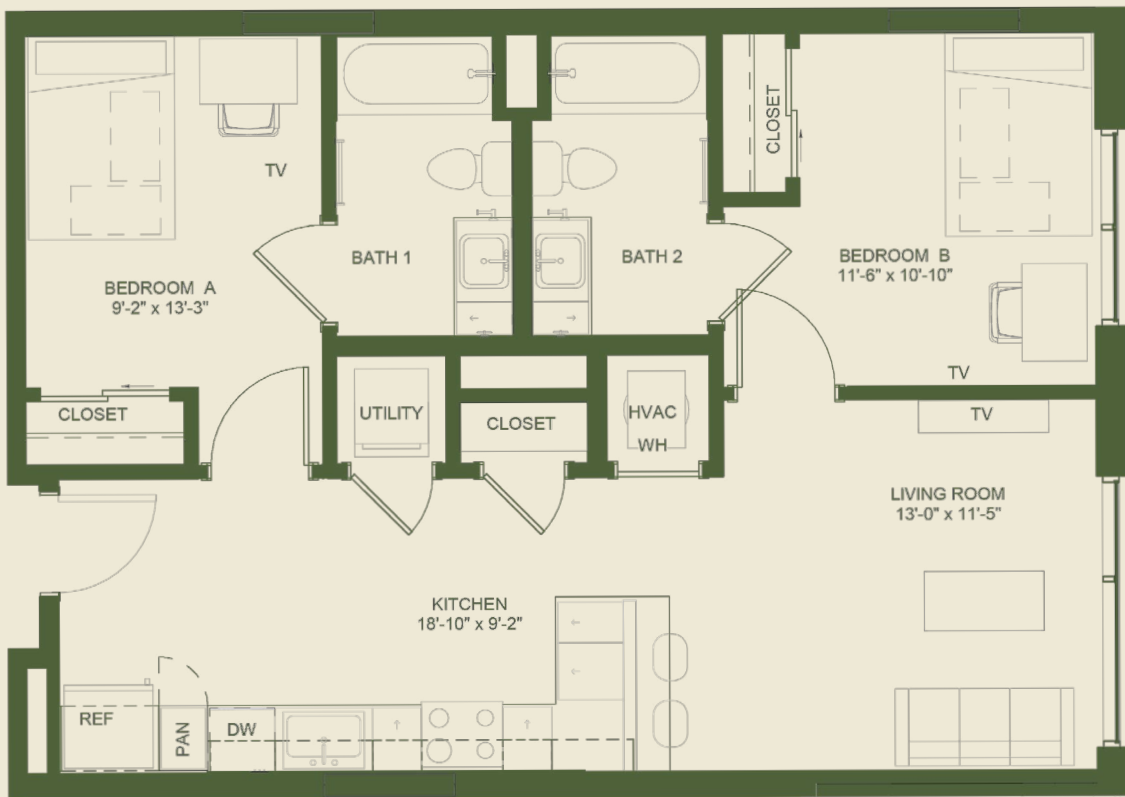

RAMBLER

The Señora

B1

2 bed / 2 bath
786 sq. FT.

AD 2513 Seton Ave
Austin, TX 78705

A: _____

B: _____

Notes: _____

RAMBLER

The Señora

B1

2 bed / 2 bath
786 sq. ft.

AD 2513 Seton Ave
Austin, TX 78705

A:

B:

Notes:

RAMBLER

The Señora

B1-A

2 bed / 2 bath
780 sq. FT.

AD 2513 Seton Ave
Austin, TX 78705

A: _____

B: _____

Notes: _____

RAMBLER

The Señora

B1-A

2 bed / 2 bath
780 SQ. FT.

AD 2513 Seton Ave
Austin, TX 78705

A:

B:

Notes: