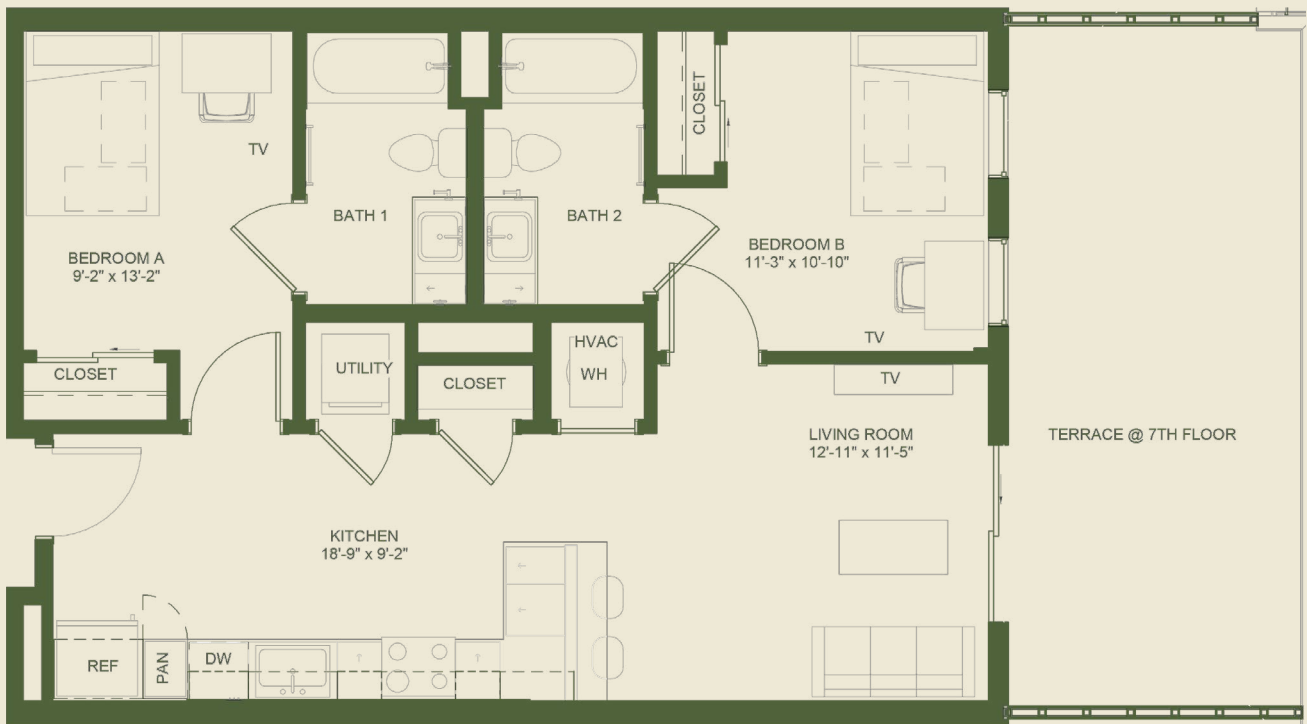

RAMBLER

The Señora

B1

2 bed / 2 bath
786 sq. FT.

AD 2513 Seton Ave
Austin, TX 78705

A: _____

B: _____

Notes: _____

RAMBLER

The Señora

B1

2 bed / 2 bath
786 sq. ft.

AD 2513 Seton Ave
Austin, TX 78705

A:

B:

Notes:

RAMBLER

The Señora

B1-A

2 bed / 2 bath
780 sq. FT.

AD 2513 Seton Ave
Austin, TX 78705

A: _____

B: _____

Notes: _____

RAMBLER

The Señora

B1-A

2 bed / 2 bath
780 SQ. FT.

AD 2513 Seton Ave
Austin, TX 78705

A:

B:

Notes: