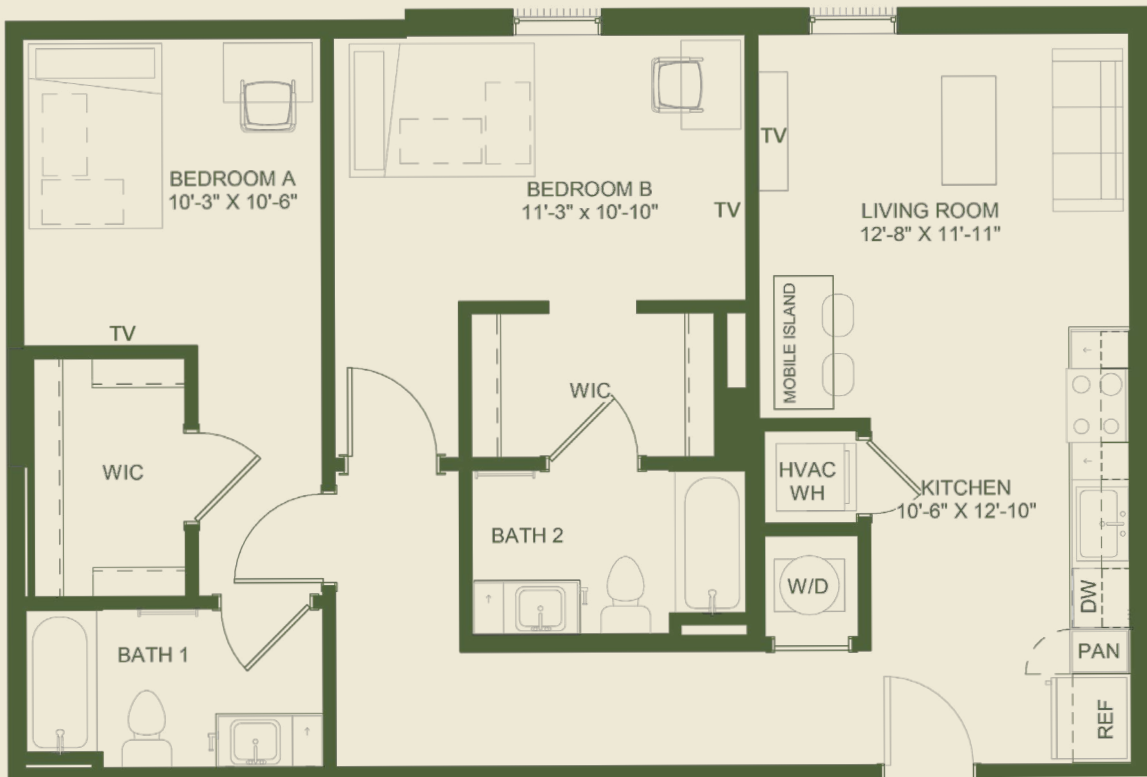

RAMBLER

The Saltillo

B6

2 bed / 2 bath

982 SQ. FT.

AD 2513 Seton Ave
Austin, TX 78705

RAMBLERATX.COM

A: _____

B: _____

Notes: _____

RAMBLER

The Saltillo

B6

2 bed / 2 bath
982 sq. FT.

AD 2513 Seton Ave
Austin, TX 78705

RAMBLERATX.COM