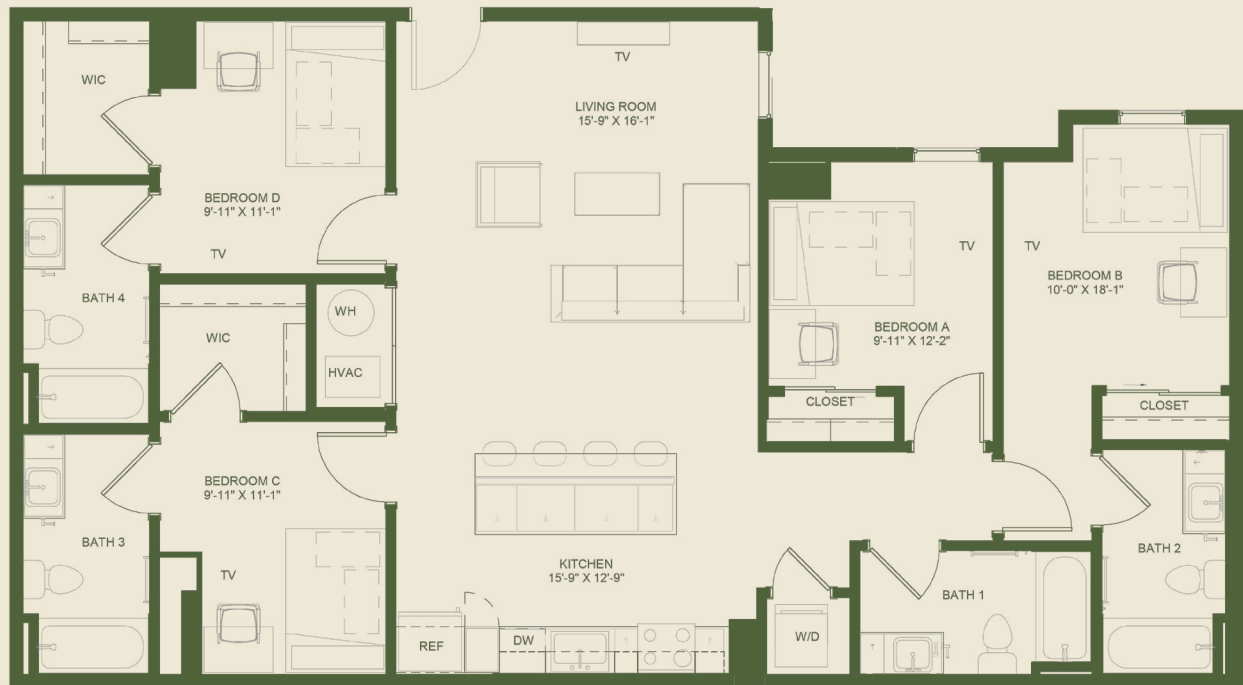

D2-A

4 bed / 4 bath
1450 SQ. FT.

AD 2513 Seton Ave
Austin, TX 78705

RAMBLERATX.COM

A: _____

B: _____

C: _____

D: _____

Notes: _____

RAMBLER

The Rattler

D2-A

4 bed / 4 bath
1450 SQ. FT.

AD 2513 Seton Ave
Austin, TX 78705

RAMBLERATX.COM

A: _____