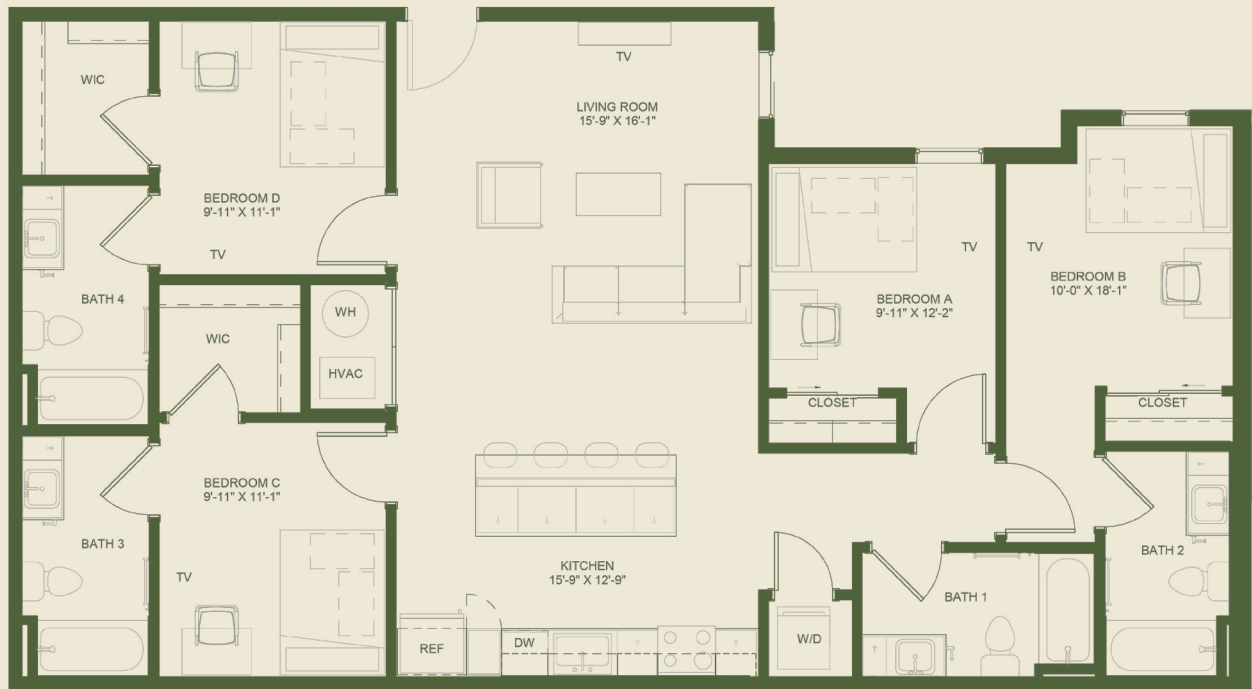

RAMBLER

The Rattler

D2

4 bed / 4 bath
1450 SQ. FT.

AD 2513 Seton Ave
Austin, TX 78705

RAMBLERATX.COM

A: _____

B: _____

C: _____

D: _____

Notes: _____

RAMBLER

The Rattler

D2

4 bed / 4 bath
1450 sq. ft.

AD 2513 Seton Ave
Austin, TX 78705

D2-A

4 bed / 4 bath
1450 SQ. FT.

AD 2513 Seton Ave
Austin, TX 78705

RAMBLERATX.COM

A: _____

B: _____

C: _____

D: _____

Notes: _____

RAMBLER

The Rattler

D2-A

4 bed / 4 bath
1450 SQ. FT.

AD 2513 Seton Ave
Austin, TX 78705

RAMBLERATX.COM

A: _____