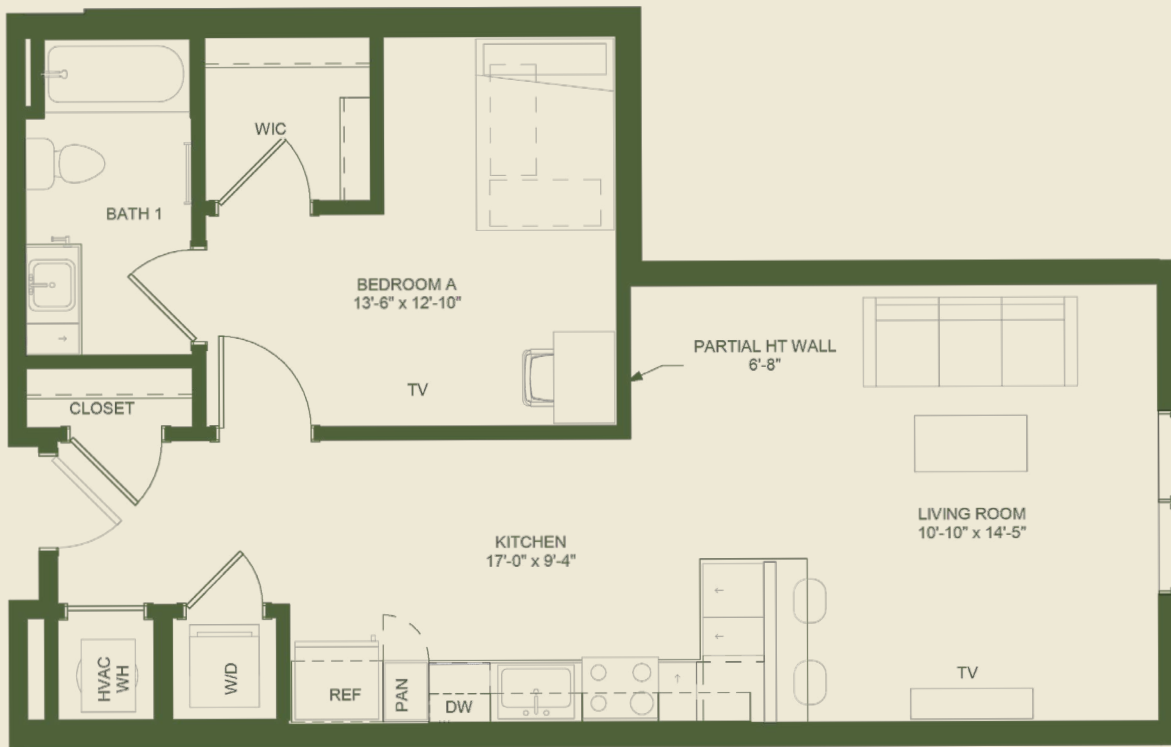

## The Nomad

A5

1 bed / 1 bath  
730 SQ. FT.

AD 2513 Seton Ave  
Austin, TX 78705

A: \_\_\_\_\_

Notes: \_\_\_\_\_

\_\_\_\_\_

\_\_\_\_\_

## The Nomad

A5

1 bed / 1 bath  
730 SQ. FT.

AD 2513 Seton Ave  
Austin, TX 78705

A:

Notes:

## The Nomad

A5-A

1 bed / 1 bath  
730 SQ. FT.

AD 2513 Seton Ave  
Austin, TX 78705

A: \_\_\_\_\_

Notes: \_\_\_\_\_

\_\_\_\_\_

\_\_\_\_\_

## The Nomad

A5-A

1 bed / 1 bath  
730 sq. ft.

AD 2513 Seton Ave  
Austin, TX 78705

A:

Notes: