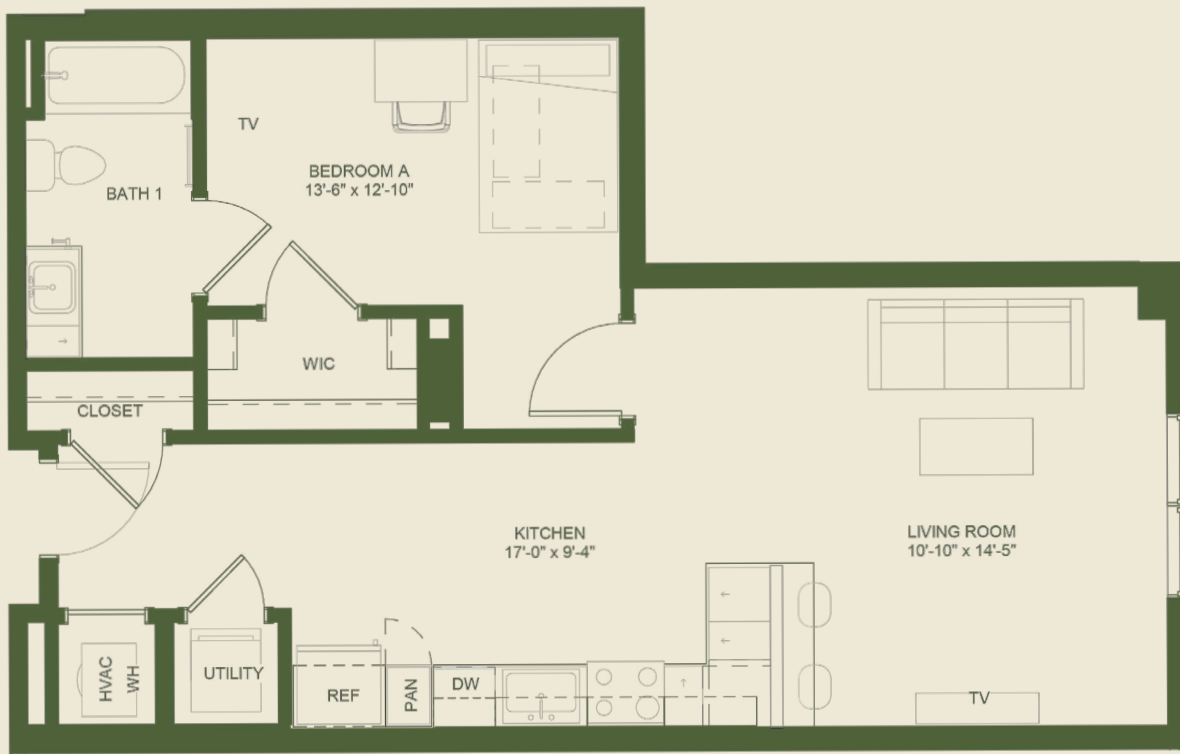

RAMBLER

The Nomad

A5-A

1 bed / 1 bath
730 SQ. FT.

AD 2513 Seton Ave
Austin, TX 78705

A: _____

Notes: _____

_____

_____

_____

_____