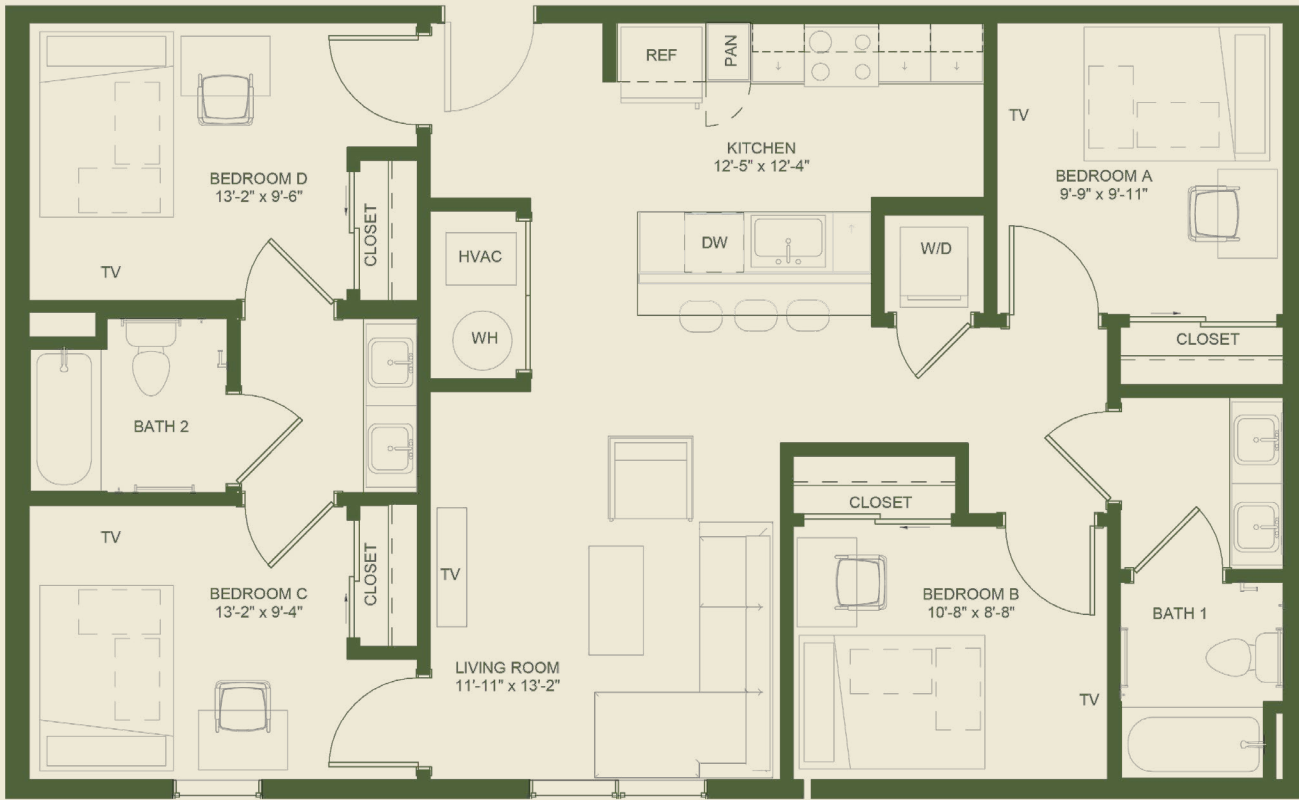

RAMBLER

The Moonstone

D4

4 bed / 2 bath
1142 SQ. FT.

AD 2513 Seton Ave
Austin, TX 78705

A: _____

B: _____

C: _____

D: _____

Notes: _____

RAMBLER

The Moonstone

D4

4 bed / 2 bath
1142 sq. ft.

AD 2513 Seton Ave
Austin, TX 78705

A: _____

B: _____

C: _____

D: _____

Notes: _____

RAMBLER

The Moonstone

D4-A

4 bed / 2 bath
1142 SQ. FT.

D4-A

4 bed / 2 bath
1142 sq. ft.

AD 2513 Seton Ave
Austin, TX 78705

A: _____

B: _____

C: _____

D: _____

Notes: _____
