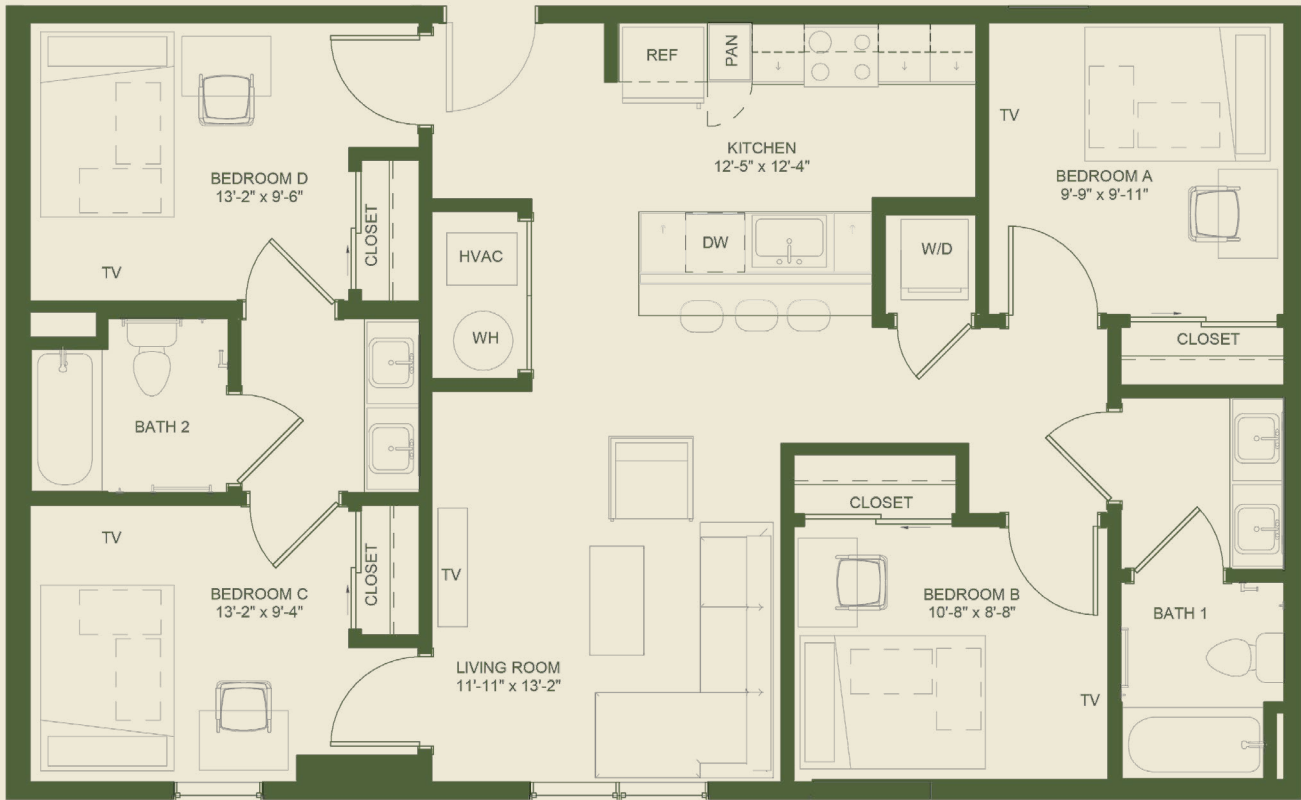

RAMBLER

The Moonstone

D4-A

4 bed / 2 bath
1142 SQ. FT.

AD 2513 Seton Ave
Austin, TX 78705

A: _____

B: _____

C: _____

D: _____

Notes: _____

_____

_____