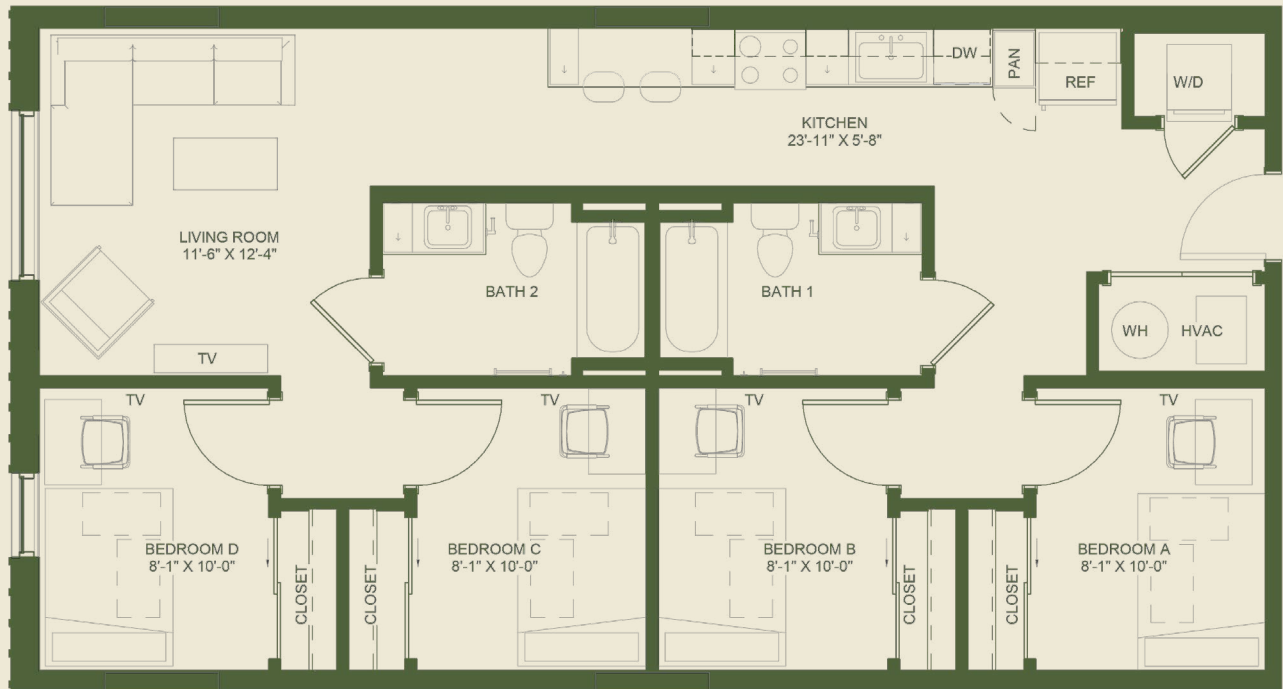

RAMBLER

The Marfa

D3-A

4 bed / 2 bath
1032 sq. ft.

AD 2513 Seton Ave
Austin, TX 78705

A: _____

B: _____

C: _____

D: _____

Notes: _____

_____

_____

_____