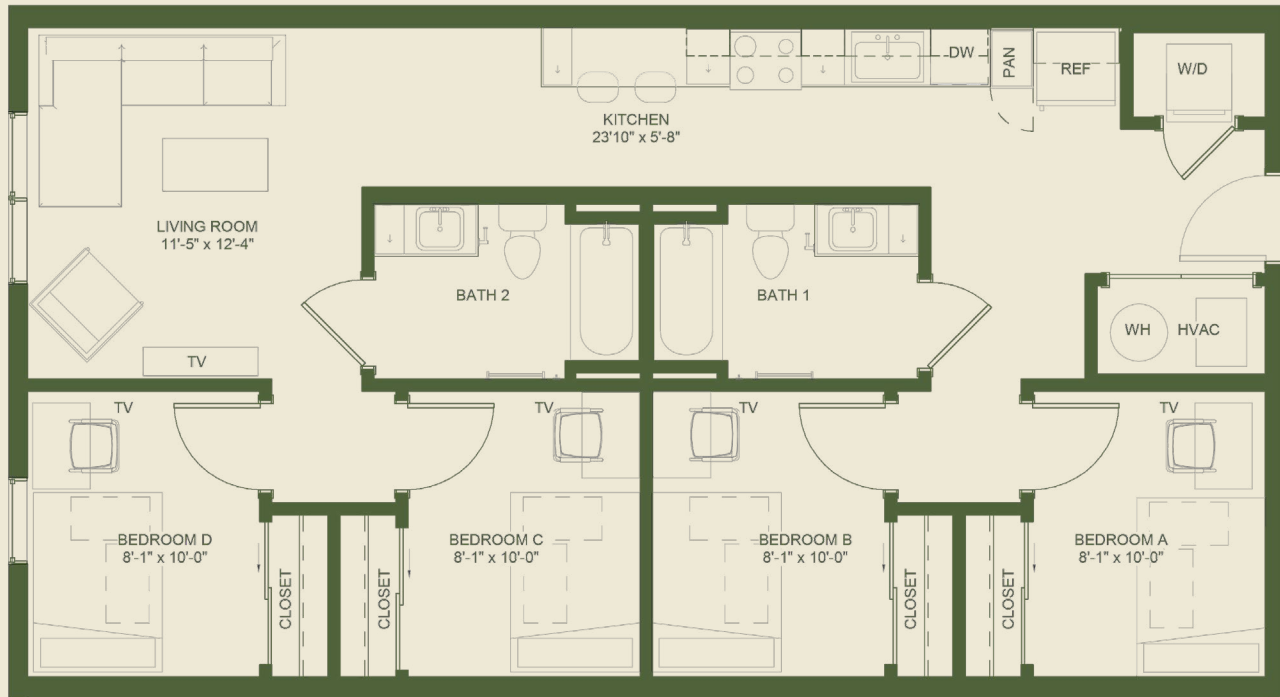

RAMBLER

The Marfa

D3

4 bed / 2 bath
1032 sq. ft.

AD 2513 Seton Ave
Austin, TX 78705

A: _____

B: _____

C: _____

D: _____

Notes: _____

RAMBLER

The Marfa

D3

4 bed / 2 bath
1032 sq. ft.

AD 2513 Seton Ave
Austin, TX 78705

A: _____

B: _____

C: _____

D: _____

Notes: _____

RAMBLER

The Marfa

D3-A

4 bed / 2 bath
1032 sq. ft.

D3-A

4 bed / 2 bath
1032 sq. ft.

AD 2513 Seton Ave
Austin, TX 78705

A: _____

B: _____

C: _____

D: _____

Notes: _____
