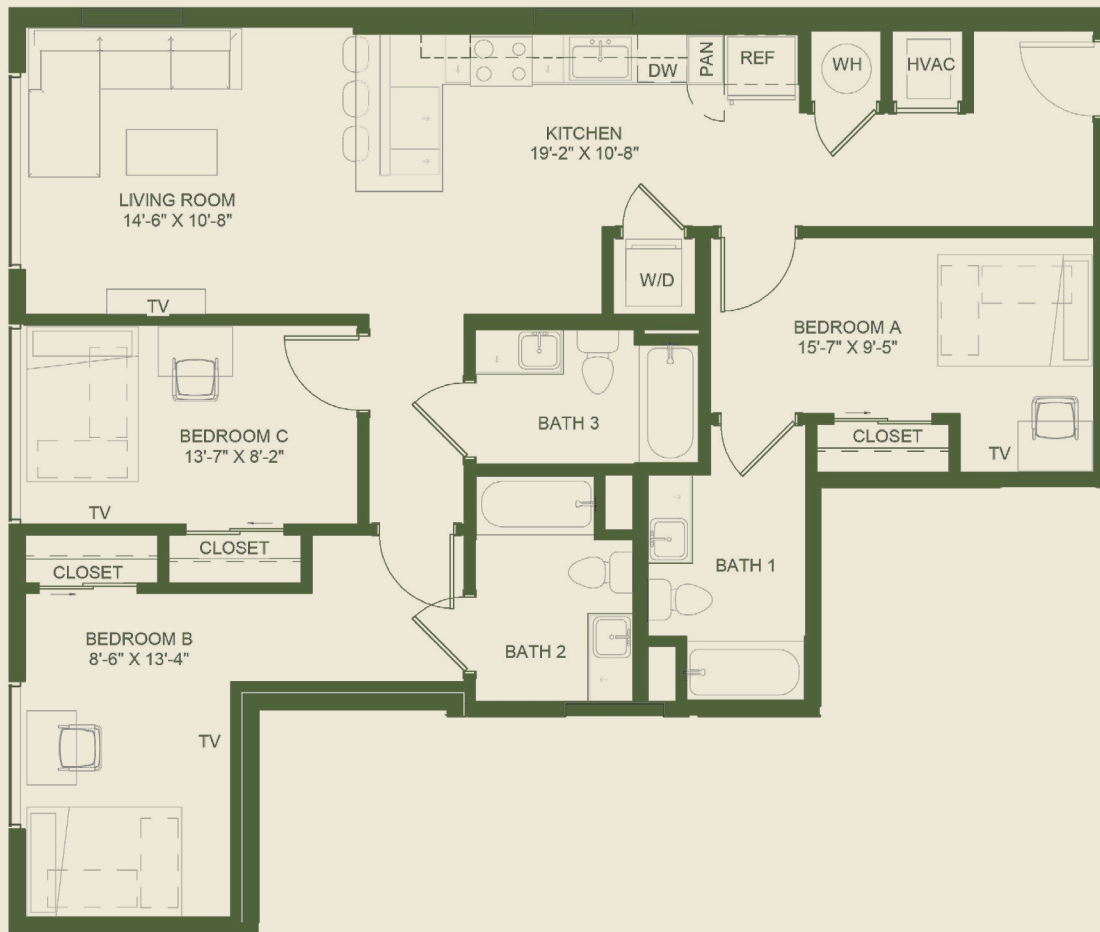

RAMBLER

The Javelina

C2-A

3 bed / 3 bath
1209 sq. ft.

AD 2513 Seton Ave
Austin, TX 78705

RAMBLERATX.COM

A: _____

B: _____

C: _____

Notes: _____

_____