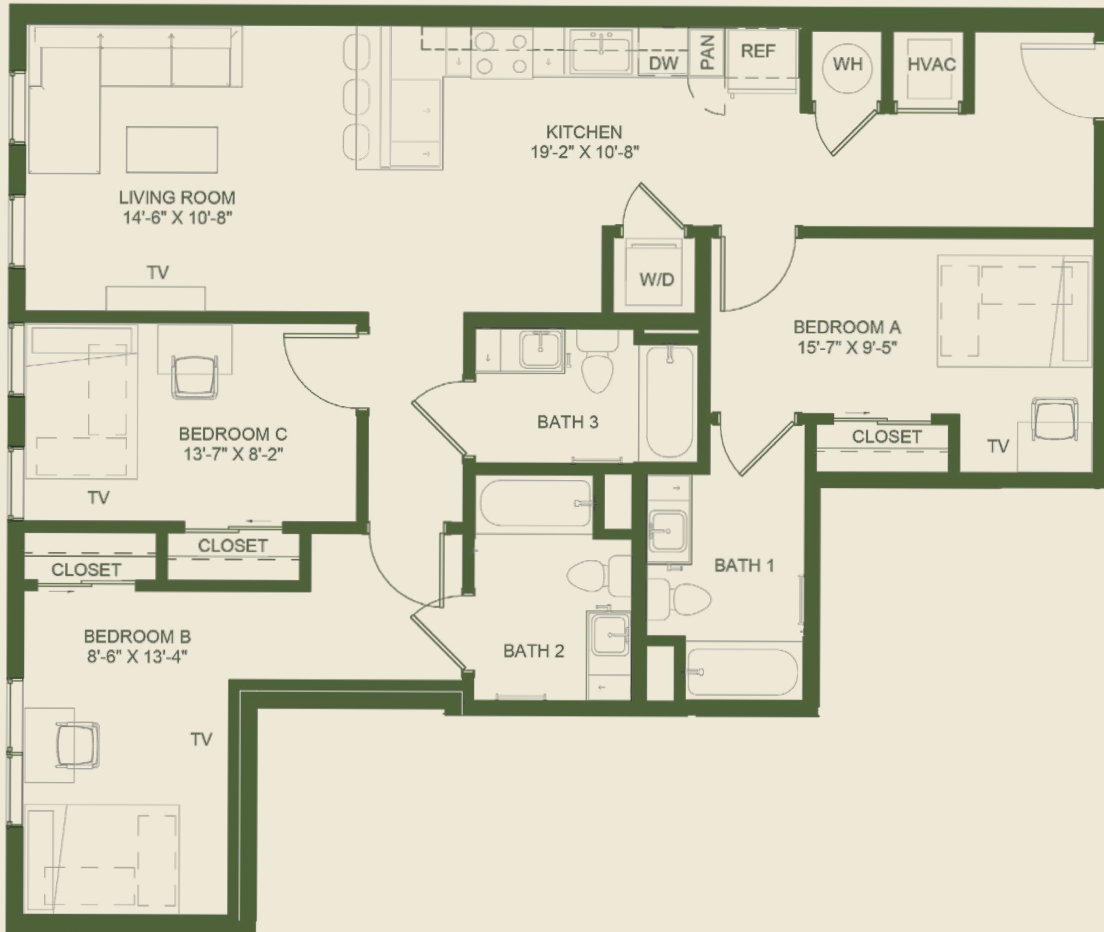

## The Javelina

C2

3 bed / 3 bath  
1209 sq. ft.

AD 2513 Seton Ave  
Austin, TX 78705

RAMBLERATX.COM

A: \_\_\_\_\_

B: \_\_\_\_\_

C: \_\_\_\_\_

## The Javelina

C2

3 bed / 3 bath  
1209 sq. ft.

AD 2513 Seton Ave  
Austin, TX 78705

RAMBLERATX.COM

A:

B:

C: