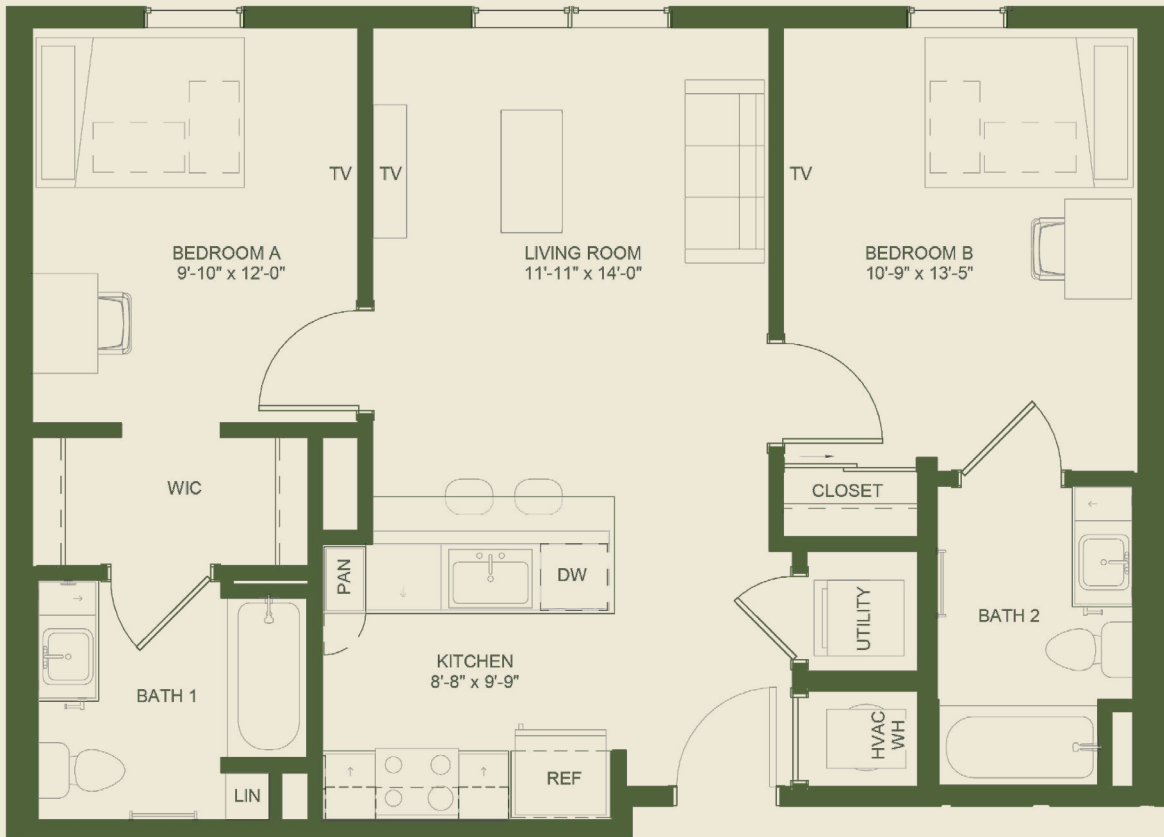

RAMBLER

The Ironwood

B2

2 bed / 2 bath

827 SQ. FT.

AD 2513 Seton Ave
Austin, TX 78705

A:

B:

Notes:

RAMBLER

The Ironwood

B2

2 bed / 2 bath
827 sq. ft.

AD 2513 Seton Ave
Austin, TX 78705

A:

B:

Notes:

RAMBLER

The Ironwood

B2-A

2 bed / 2 bath
827 SQ. FT.

AD 2513 Seton Ave
Austin, TX 78705

A: _____

B: _____

Notes: _____

RAMBLER

The Ironwood

B2-A

2 bed / 2 bath
827 SQ. FT.

AD 2513 Seton Ave
Austin, TX 78705

A: _____

B: _____