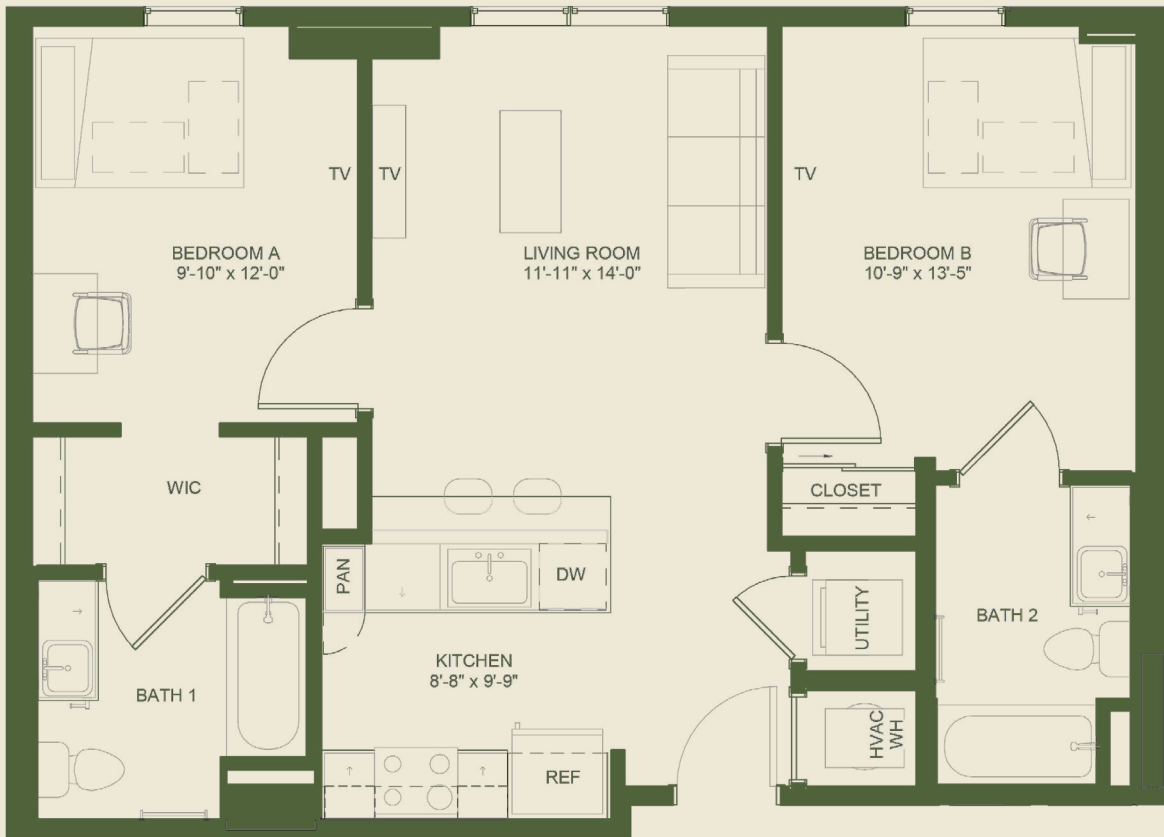

RAMBLER

The Ironwood

B2

2 bed / 2 bath

827 SQ. FT.

AD 2513 Seton Ave
Austin, TX 78705

A:

B:

Notes:

RAMBLER

The Ironwood

B2

2 bed / 2 bath
827 sq. ft.

AD 2513 Seton Ave
Austin, TX 78705

A:

B:

Notes:

RAMBLER

The Ironwood

B2-A

2 bed / 2 bath
827 SQ. FT.

AD 2513 Seton Ave
Austin, TX 78705

A: _____

B: _____

Notes: _____

RAMBLER

The Ironwood

B2-A

2 bed / 2 bath
827 SQ. FT.

AD 2513 Seton Ave
Austin, TX 78705

A: _____

B: _____